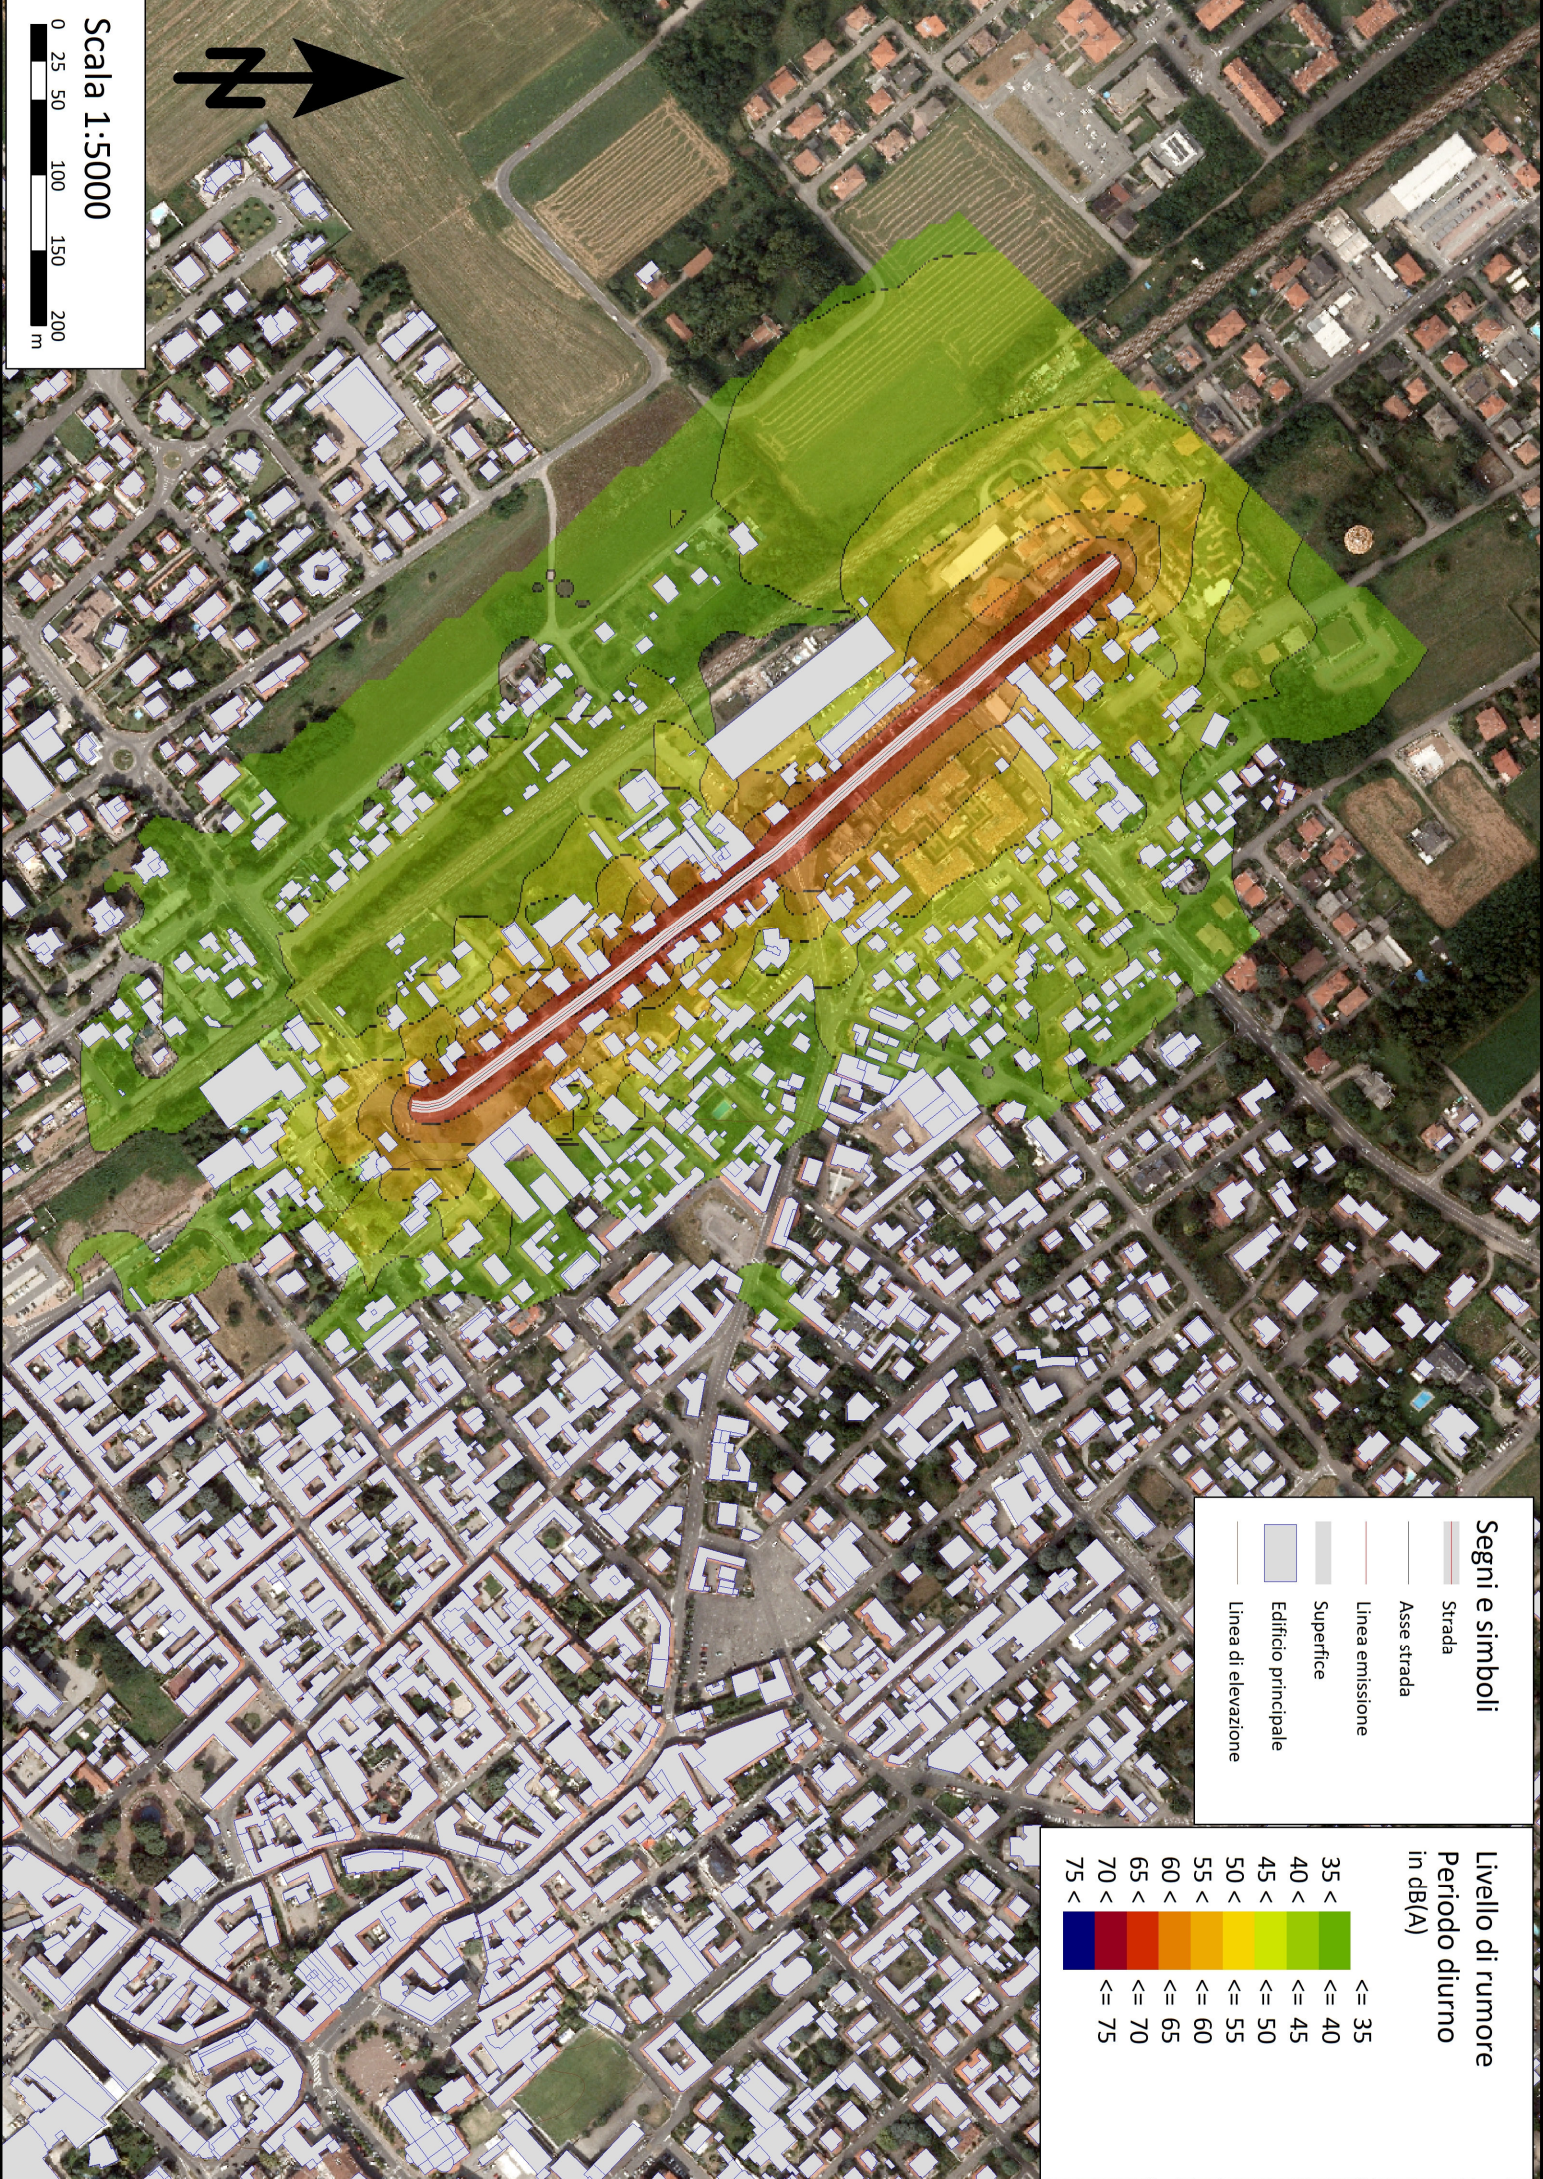

Scala 1:5000

Segni e simboli

-  Strada
-  Asse strada
-  Linea emissione
-  Superficie
-  Edificio principale
-  Linea di elevazione

**Livello di rumore
Periodo diurno
in dB(A)**